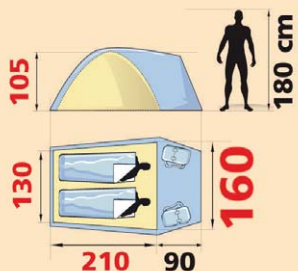

CONSELHOS para escolher corretamente

Feita para o excursionista que muda de campo sempre, leva sempre sua tenda em sua mochila.

- Foram feitas para ser levadas sem incomodar dentro ou por debaixo da mochila, graças a sua leveza e compactabilidade.
- Além de sua excelente impermeabilidade, criadas para resistir ao gelo, sua armadura de alumínio é muito sólida.

SUA TENDA VIVAC

ULTRALIGHT

ESPAÇO PARA DORMIR ★★★

CONFORTO DE PORTE ★★

ULTRALIGHT PRO

ESPAÇO PARA DORMIR★★★

CONFORTO DE PORTE ★★★